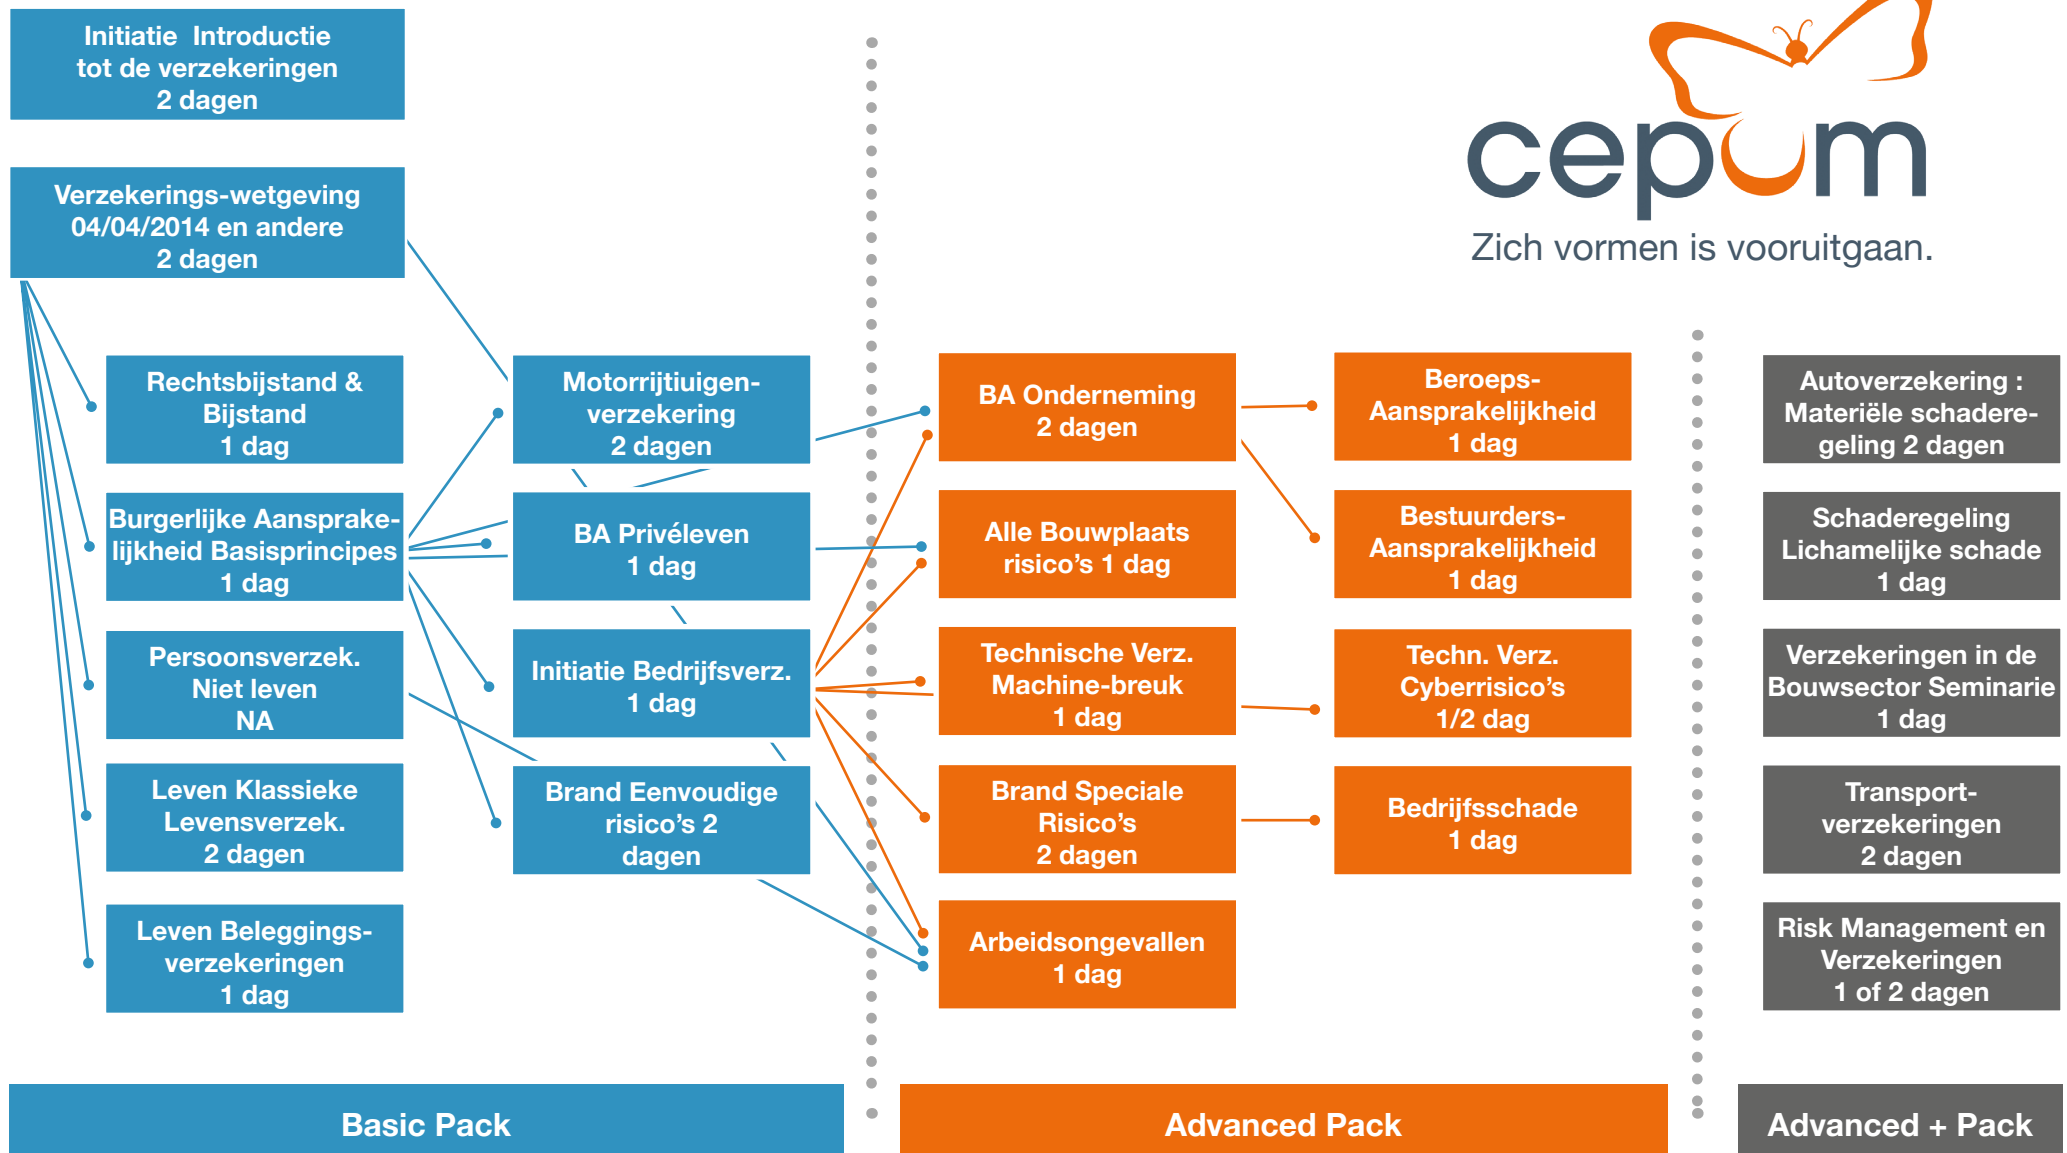

# CEPOM – Technische opleidingen – Voorgeschreven trajecten <sup>1</sup>

<sup>1</sup> Om een maximum profijt te trekken van de geselecteerde training, gelieve de “nuttige basiskennis” te raadplegen.